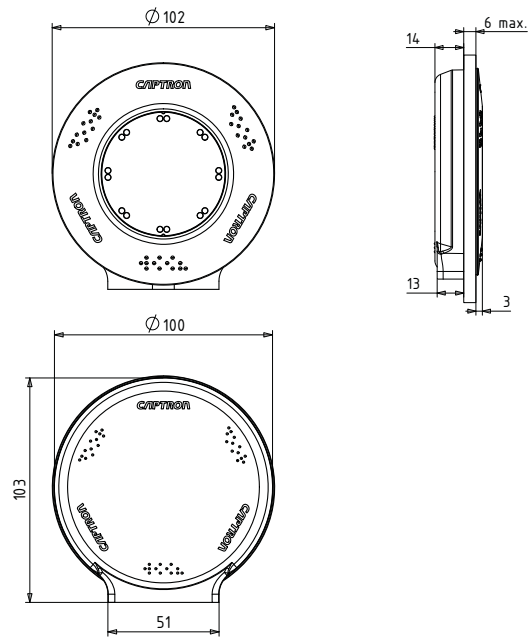

CHT6 KLEBEMONTAGE HINTER GLAS, BEDIENUNG EINSEITIG

CHT6 ADHESIVE MOUNTING BEHIND GLASS, SINGLE SIDED OPERATION

CHT6-1 (Standard) CHT6-1 (Standard)

Außen
Outside

Innen
Inside

Mögliche erhabene Piktogramme Possible tactile pictograms