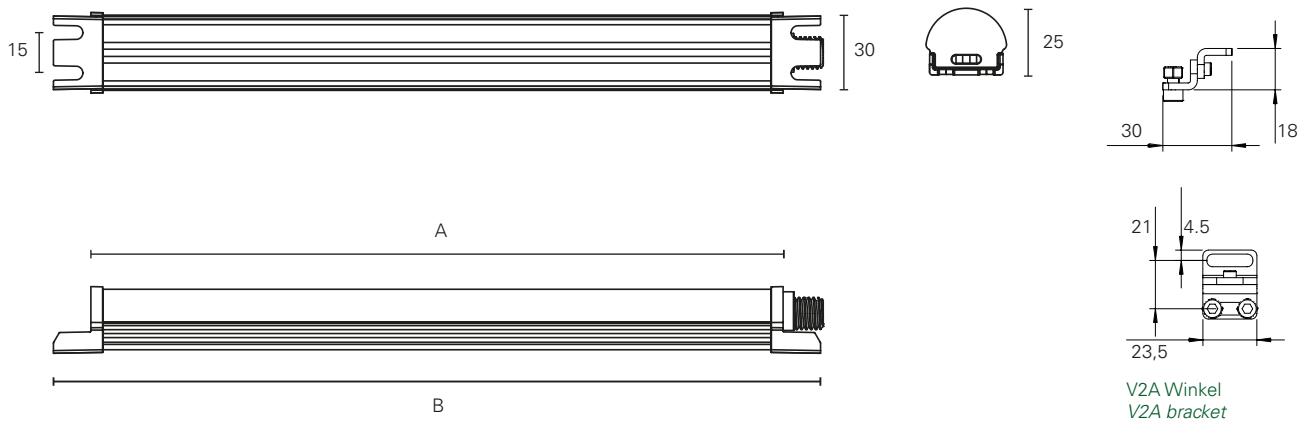

# SIGNALED

| Art.Nr.   | Beschreibung | Abmessungen           | Optik | Lumen ● | Lumen ● | Lumen ● | Power | Anschluss |
|-----------|--------------|-----------------------|-------|---------|---------|---------|-------|-----------|
| 110890-01 | SIGNALED RGB | A = 260mm B = 287mm   | 120°  | 48 lm   | 72 lm   | 17 lm   | 4W    | 24V DC    |
| 110890-02 | SIGNALED RGB | A = 520mm B = 547mm   | 120°  | 96 lm   | 144 lm  | 34 lm   | 8W    | 24V DC    |
| 110890-03 | SIGNALED RGB | A = 1020mm B = 1047mm | 120°  | 192 lm  | 288 lm  | 68 lm   | 12W   | 24V DC    |
| 110890-04 | SIGNALED RGB | A = 1520mm B = 1547mm | 120°  | 288 lm  | 432 lm  | 102 lm  | 24W   | 24V DC    |