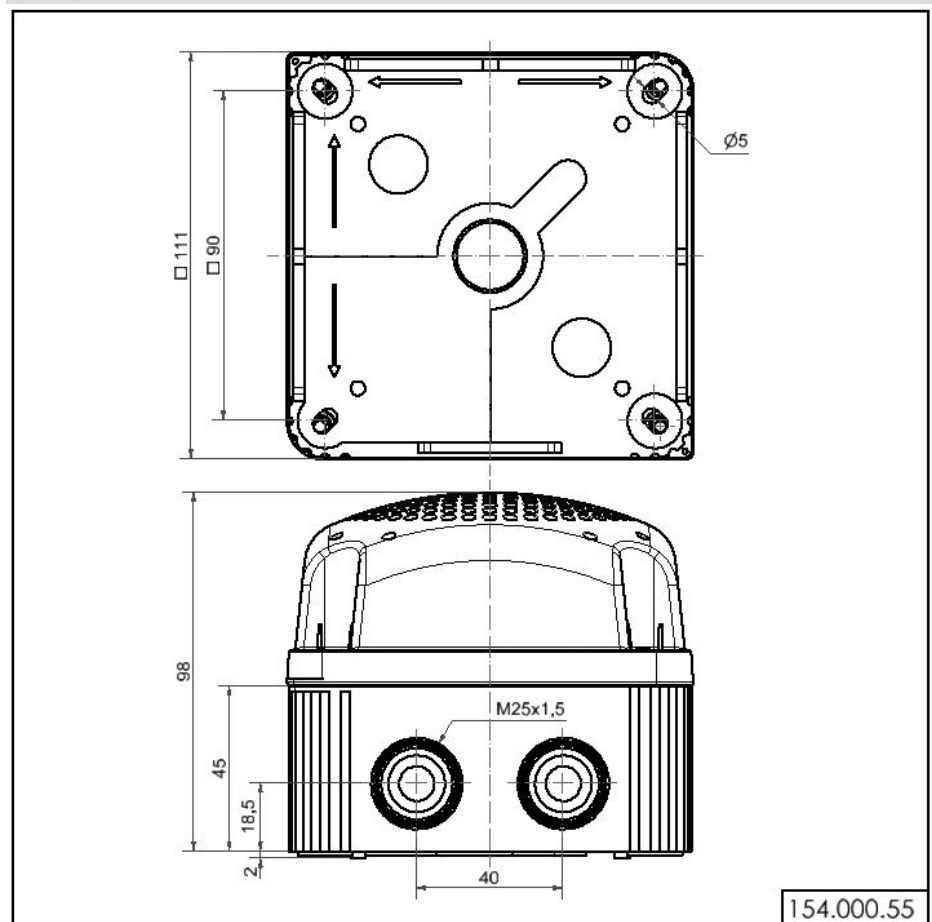

Bocinas y sirenas / Reproducción de voz Sirena de voz WM 24VDC BK

Conforme a UL	No
Conforme a FCC	No
Conforme a IC	No
Certificado EAC presente	Sí
Conforme a UKCA (Importador)	Sí (WERMA (UK) Ltd.)
Conforme a AS-I	No
Aprobación de la OACI	No
Conforme a DNV	No
Conforme a directriz RoHS CN	No
Conforme con VdS	No

DIBUJO

Para obtener información adicional sobre la instalación y el montaje, consulte la guía del usuario adecuada en www.werma.com. Esta copia impresa es solo para información y está sujeta a modificaciones.