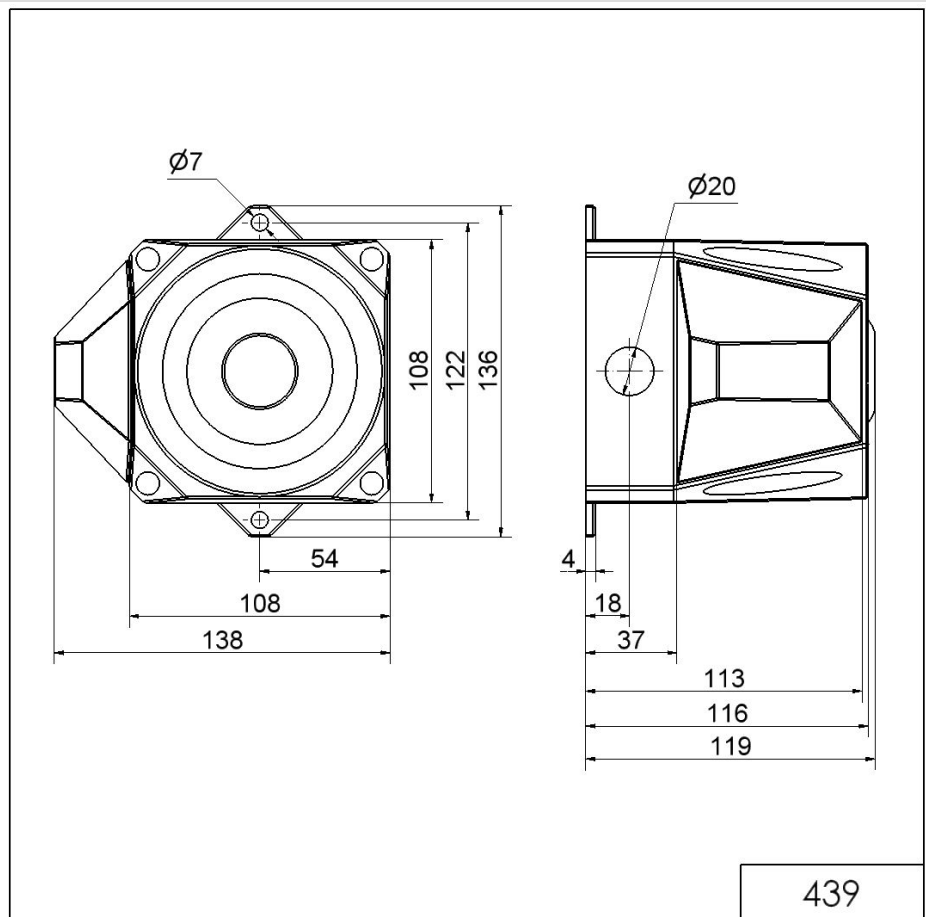

Ultrarresistente / Flash/Multi-Tone Sounder 439

Sirena estroboscópica WM 32 tonos 9-60VD

DIBUJO

Para obtener información adicional sobre la instalación y el montaje, consulte la guía del usuario adecuada en www.werma.com. Esta copia impresa es solo para información y está sujeta a modificaciones.